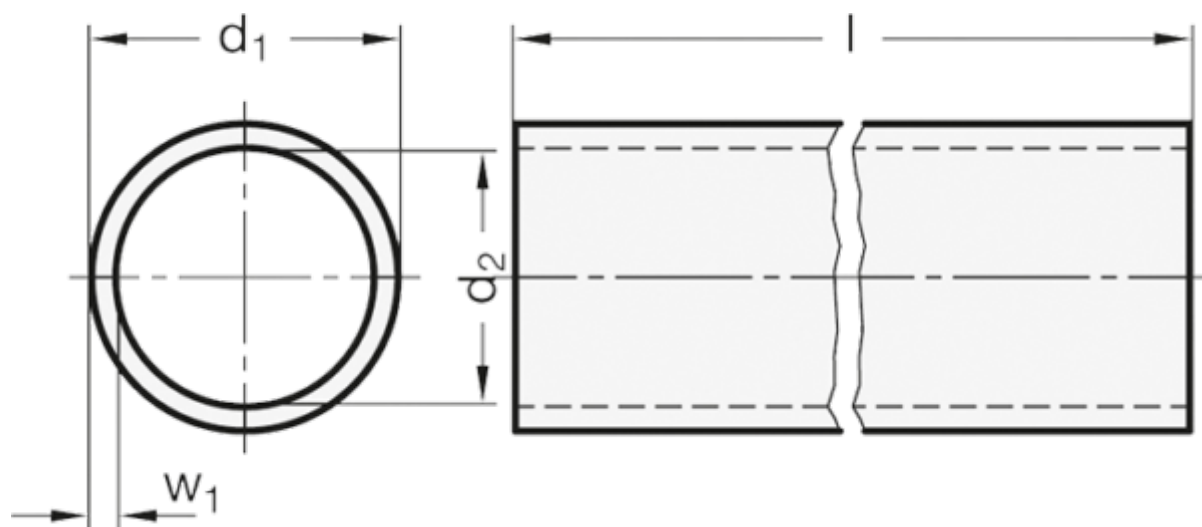

Varenummer: 20990NID101000BL
Beskrivelse: E+G GN 990 Rundt konstruktionsrør
GN 990-NI-D10-1000-BL

Mål

d_1	= D10 \pm 0.1
d_2	= 7
$l \pm 0.5$	= 1000
Vægt i (g)	= 426
w_1	= 1.5